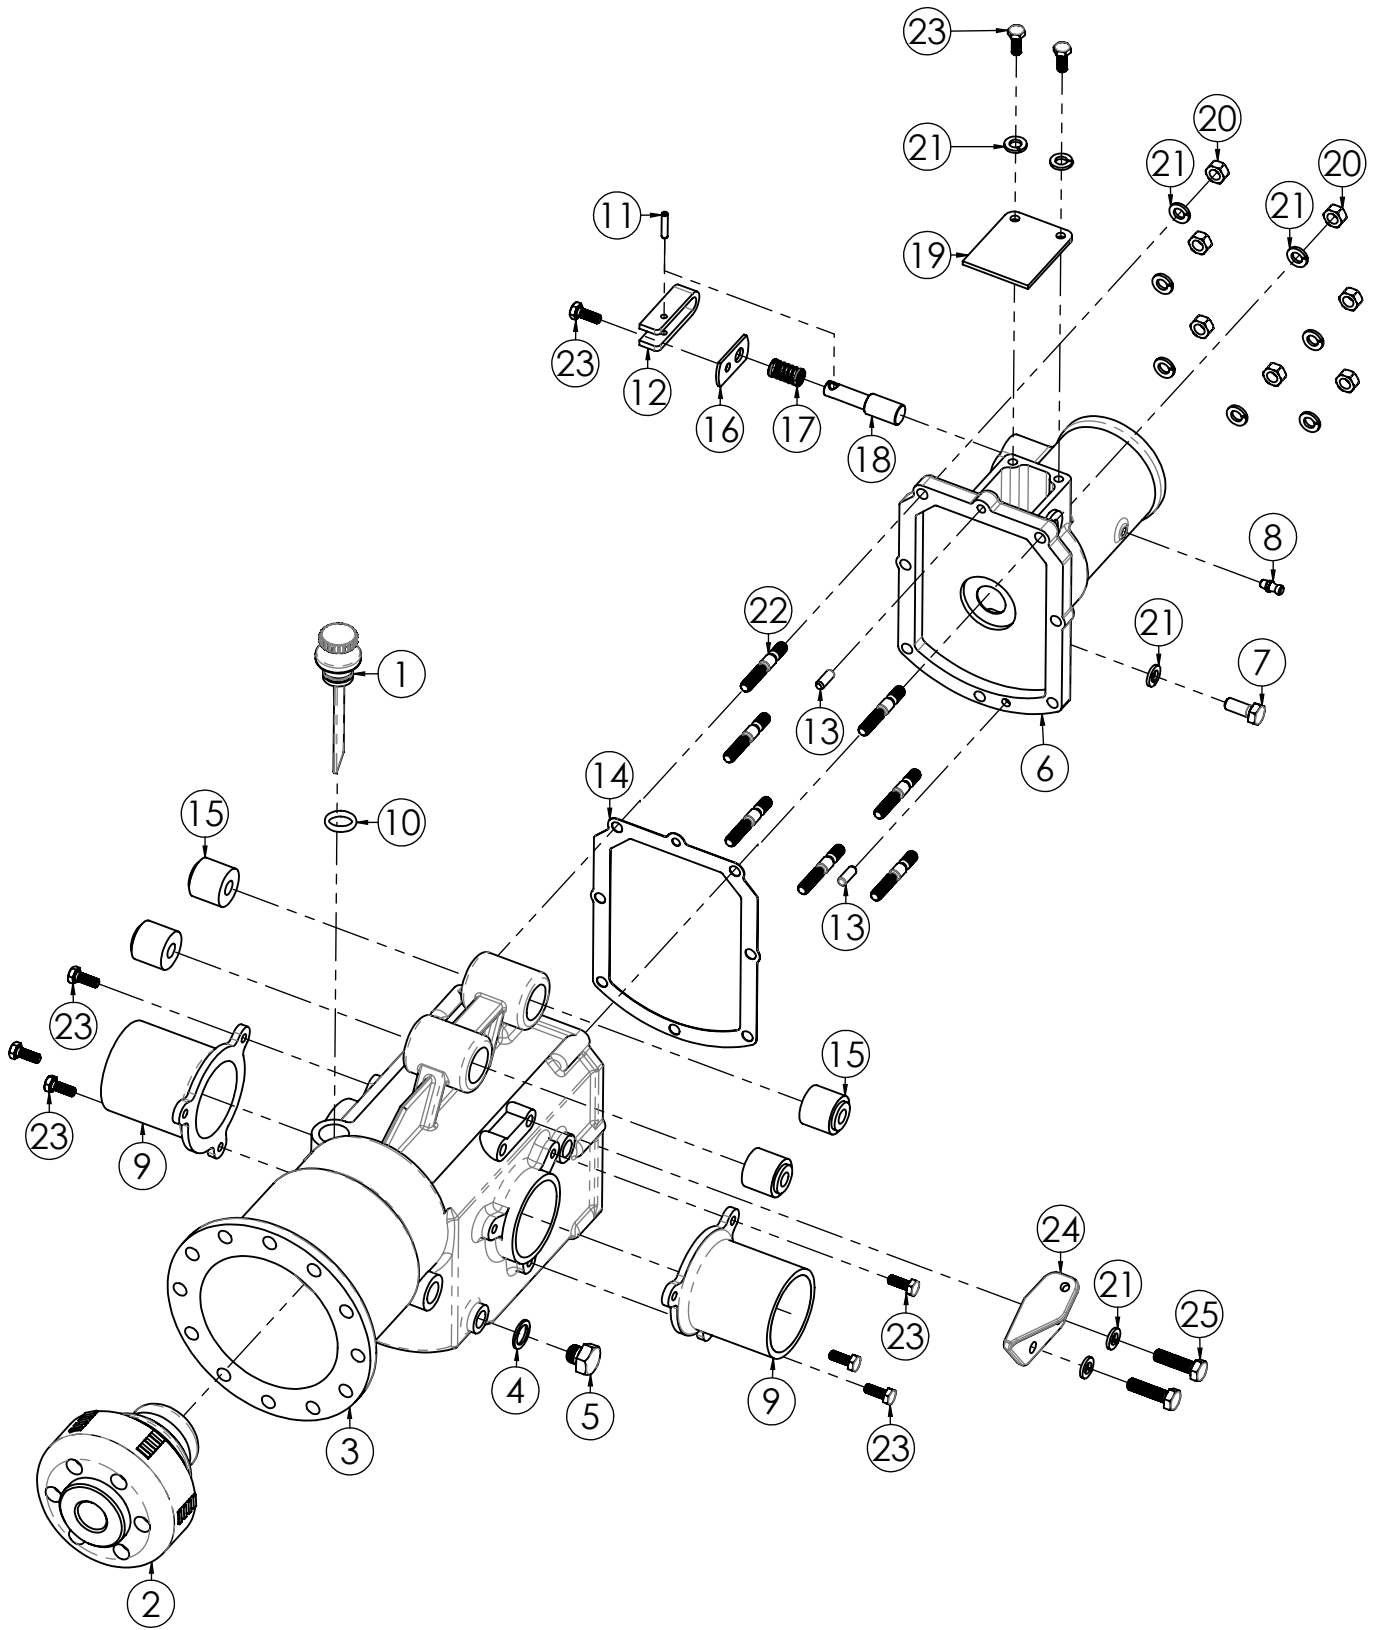

BOXER

KIT STEGOLA BOXER

TAVOLA BX/01

N.	CODE	DESCRIPTION	Q.TY'
1	270004	MANETTINO GAS 6X70	1
2	284025	DADO 6 MA CIECO	1
3	285004	RONDELLA 6X12X1,6 PIANA Z.	1
4	250029	CAVO TRASMISSIONE GAS	1
5	420001	FASCETTA NYLON 4,8X280	4
6	120259	STEGOLA	1
7	250012	CAVO TRASMISSIONE FRIZIONE	1
8	271076	MANOPOLA C. D.27 S/PARAMANI	2
9	270079	LEVA FRIZIONE SX NUOVA	1
10	270083	LEVA MOTORSTOP BENZINA	1
11	270056	PULSANTE BLOCCO LEVA FRIZIONE	1
12	220033	MOLLA PER PULSANTE	1
13	270082	LEVA MOTORSTOP DIESEL	1
14	250031	CAVO TRASMISSIONE GAS GX270	1
15	250030	CAVO TRASMISSIONE STOP DIESEL	1

N.	CODE	DESCRIPTION	Q.TY
1	120623	SUPPORTO STEGOLA	1
2	100002	MOZZO FISSAGGIO STEGOLA	1
3	280119	VITE 8X85 MA Z.	4
4	285010	RONDELLA 8 GROWER SPACCATA	4
5	271044	GOMMINO PASSACAVO	2
6	120634	ATTACCO SUPP.STEGOLA	1
7	271008	POMELLO PROLUNGA LEVA	1
8	120071	LEVA ROTAZIONE STEGOLA	1
9	200002	SPINA ELASTICA 4X20	1
10	285015	RONDELLA 10X30X2,5 PIANA Z.	1
11	220006	MOLLA ROTAZIONE STEGOLA	1
12	120072	PERNO BLOCCO STEGOLA	1
13	120074	MANIGLIA REGOLAZIONE STEGOLA	1
14	120307	PERNO REGOL.STEGOLA	1
15	220005	MOLLA STEGOLA	1
16	280010	VITE 10X50 MA Z.	1
17	285008	RONDELLA 10 GROWER SPACCATA	3
18	280002	VITE 10X75 MA Z.	2
19	285002	RONDELLA 10X20X2 PIANA Z.	2
20	190014	ANELLO LEVA MARCE	2
21	280025	VITE 10X25 MA Z.	1
22	120343	PERNO 10X74 STEGOLA	1
23	410053	ADESIVO "FRECCE" 2 COLORI	1
24	284009	DADO 10 MA Z.	3