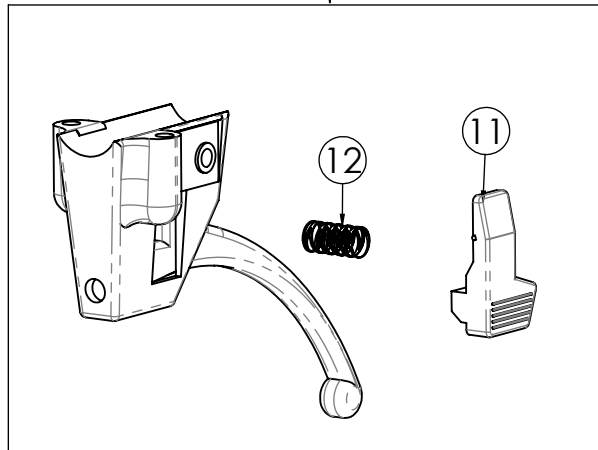

BOXER

KIT STEGOLA BOXER

TAVOLA BX/01

N.	CODE	DESCRIPTION	Q.TY'
1	270004	MANETTINO GAS 6X70	1
2	284025	DADO 6 MA CIECO	1
3	285004	RONDELLA 6X12X1,6 PIANA Z.	1
4	250029	CAVO TRASMISSIONE GAS	1
5	420001	FASCETTA NYLON 4,8X280	4
6	120259	STEGOLA	1
7	250012	CAVO TRASMISSIONE FRIZIONE	1
8	271076	MANOPOLA C. D.27 S/PARAMANI	2
9	270079	LEVA FRIZIONE SX NUOVA	1
10	270083	LEVA MOTORSTOP BENZINA	1
11	270056	PULSANTE BLOCCO LEVA FRIZIONE	1
12	220033	MOLLA PER PULSANTE	1
13	270082	LEVA MOTORSTOP DIESEL	1
14	250031	CAVO TRASMISSIONE GAS GX270	1
15	250030	CAVO TRASMISSIONE STOP DIESEL	1

N.	CODE	DESCRIPTION	Q.TY
1	120623	SUPPORTO STEGOLA	1
2	100002	MOZZO FISSAGGIO STEGOLA	1
3	280119	VITE 8X85 MA Z.	4
4	285010	RONDELLA 8 GROWER SPACCATA	4
5	271044	GOMMINO PASSACAVO	2
6	120634	ATTACCO SUPP.STEGOLA	1
7	271008	POMELLO PROLUNGA LEVA	1
8	120071	LEVA ROTAZIONE STEGOLA	1
9	200002	SPINA ELASTICA 4X20	1
10	285015	RONDELLA 10X30X2,5 PIANA Z.	1
11	220006	MOLLA ROTAZIONE STEGOLA	1
12	120072	PERNO BLOCCO STEGOLA	1
13	120074	MANIGLIA REGOLAZIONE STEGOLA	1
14	120307	PERNO REGOL.STEGOLA	1
15	220005	MOLLA STEGOLA	1
16	280010	VITE 10X50 MA Z.	1
17	285008	RONDELLA 10 GROWER SPACCATA	3
18	280002	VITE 10X75 MA Z.	2
19	285002	RONDELLA 10X20X2 PIANA Z.	2
20	190014	ANELLO LEVA MARCE	2
21	280025	VITE 10X25 MA Z.	1
22	120343	PERNO 10X74 STEGOLA	1
23	410053	ADESIVO "FRECCE" 2 COLORI	1
24	284009	DADO 10 MA Z.	3