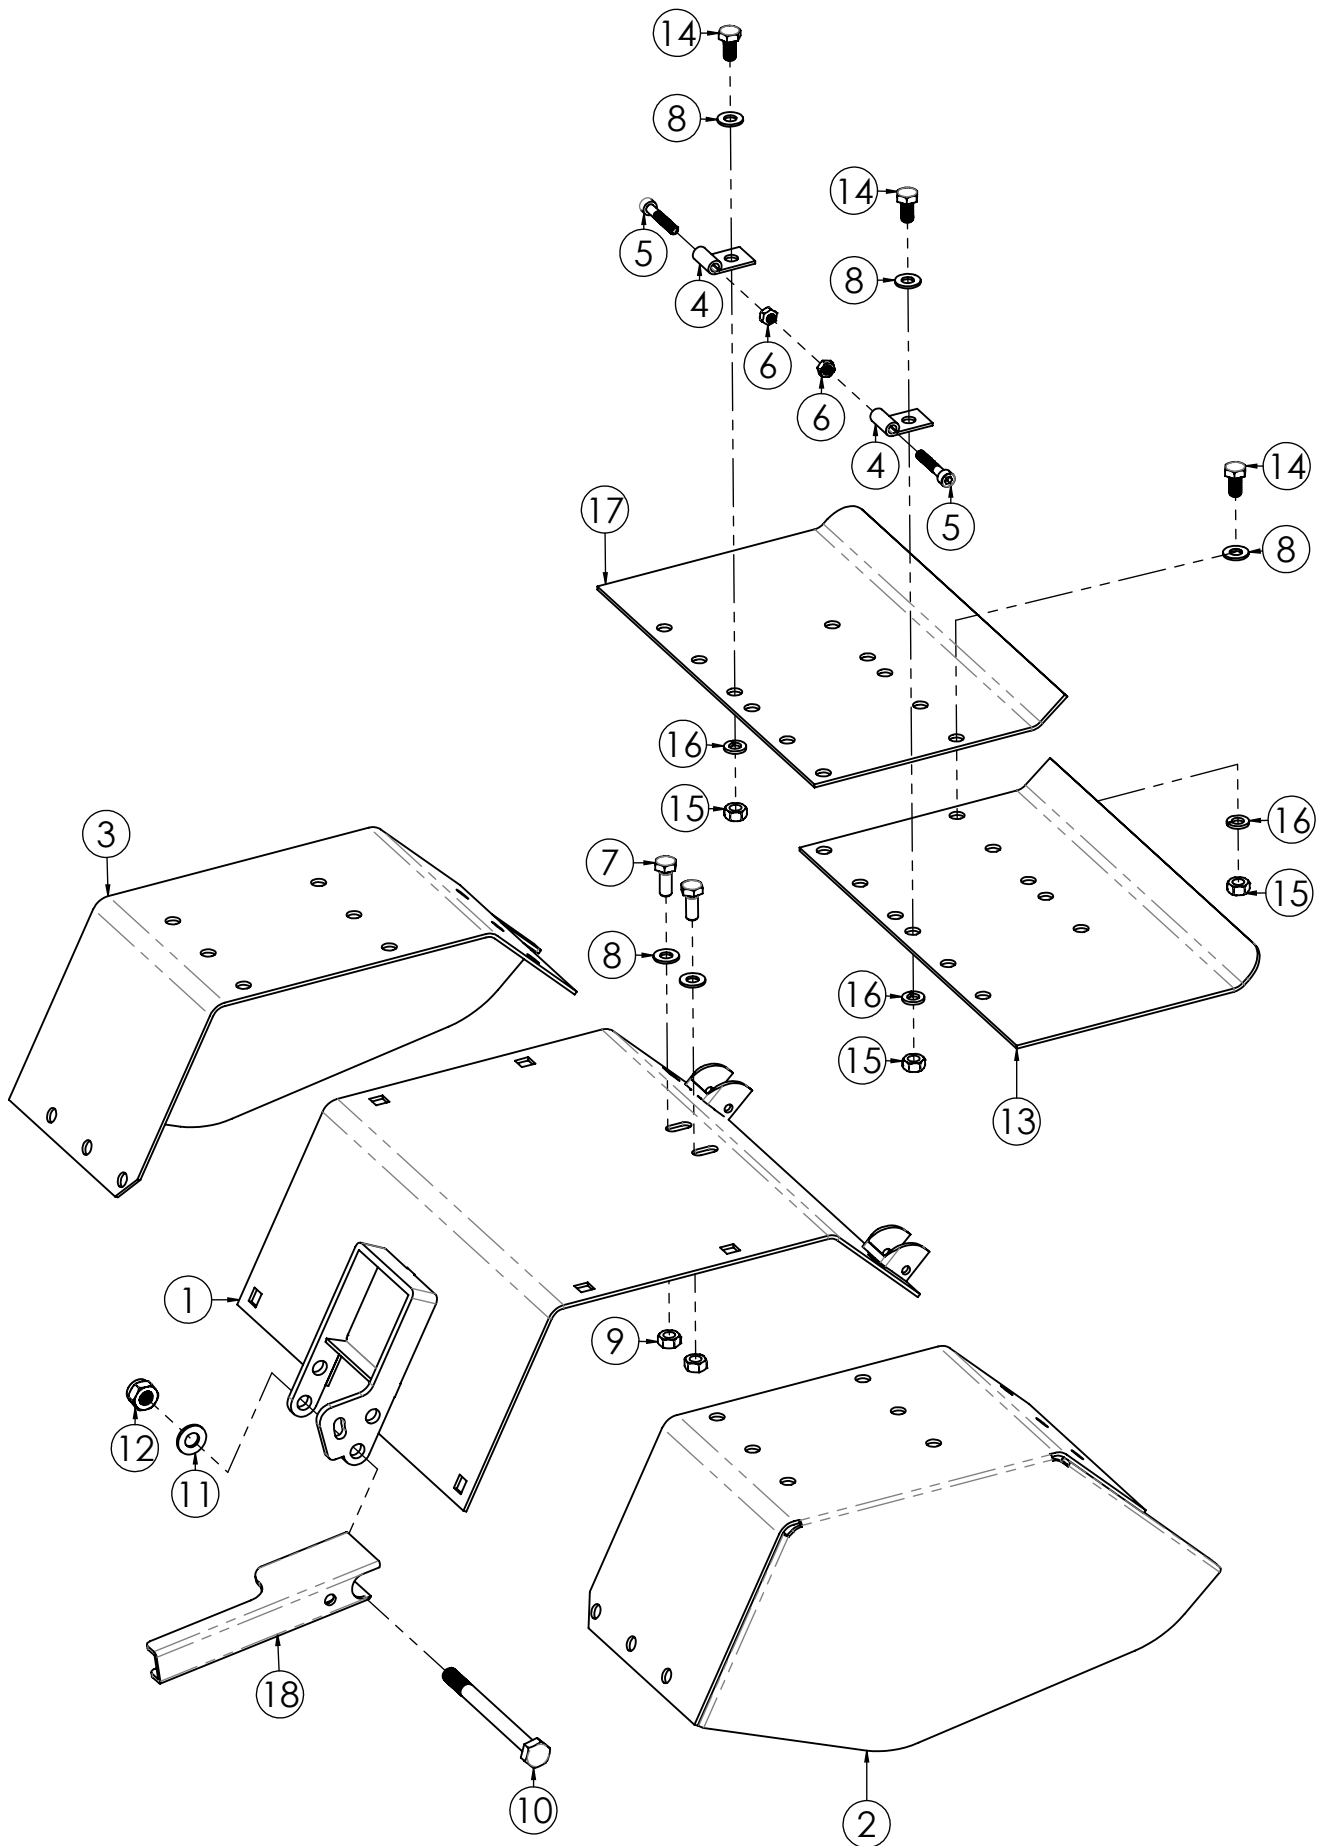

N.	CODE	DESCRIPTION	Q.TY
1	120653	COFANO ATT.RAPIDO VR.	1
2	120094	ALLARG. COF.FRESA SX	1
3	120093	ALLARG. COF.FRESA DX	1
4	120096	CERNIERA PAREGGIATORE	2
5	280136	VITE 6X35 MA BRUGOLA Z.	2
6	284026	DADO 6 MA METALBLOC	2
7	280004	VITE 8X20 MA Z.	2
8	285032	RONDELLA 8X16X1,6 PIANA Z.	14
9	284023	DADO 8 MA METALBLOC	2
10	280049	VITE 10X120 MA Z.	1
11	285002	RONDELLA 10X20X2 PIANA Z.	1
12	284001	DADO 10 MA AUTOBLOC. ALTO Z.	1
13	120210	PAREGGIATORE COF.FRESA SX	1
14	280042	VITE 8X16 MA Z.	12
15	284005	DADO 8 MA Z.	12
16	285010	RONDELLA 8 GROWER SPACCATA	12
17	120209	PAREGGIATORE COF.FRESA DX	1
18	120630.1	DISINN.FRESA ATT.RAPIDO GR.	1