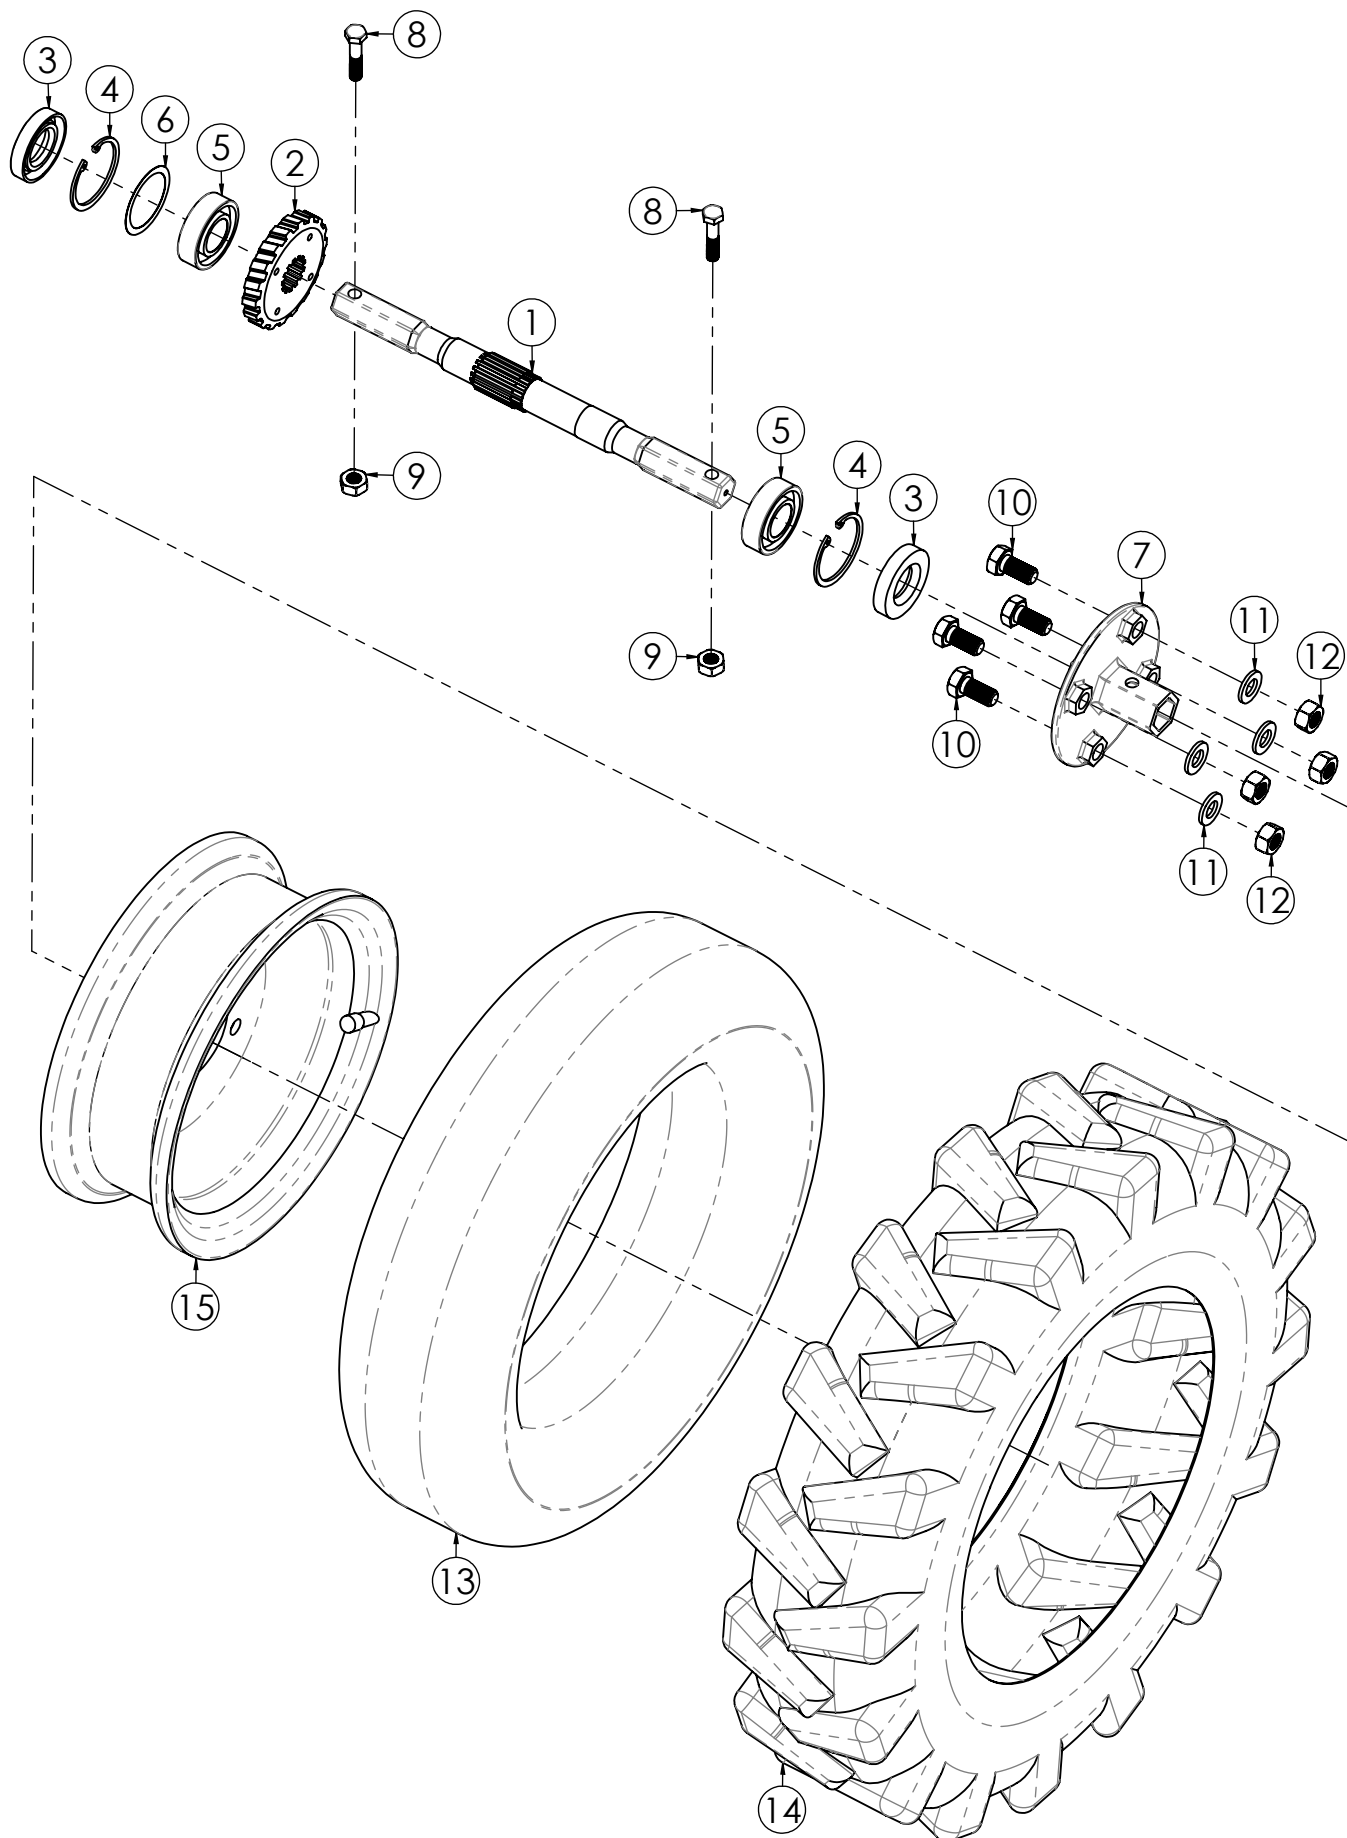

ASSE RUOTE BOXER

TAVOLA BX/06

N.	CODICE	DESCRIZIONE	QUANTITA'
1	150103	ALBERO PASSANTE RUOTE	1
2	150102	CORONA M=3,75	1
3	160009	PARAOLIO 52X25X10	2
4	191001	SEGER 52 INT.	2
5	170006	CUSCINETTO 6205	2
6	180074	RASAMENTO 42X52X0,2	1
7	100091	FLANGIA RUOTA	2
8	280020	VITE 8X40 MA Z.	2
9	284009	DADO 10 MA Z.	2
10	280094	VITE 12X25 MA Z.	8
11	285011	RONDELLA 12X24X2,5 PIANA Z.	8
12	284029	DADO 12 MA Z.	8
13	271041	CAMERA ARIA 4.00X8"	2
14	271077	PNEUMATICO 4.00X8"	2
15	120437	CERCHIO RUOTA 4.00X8"	2