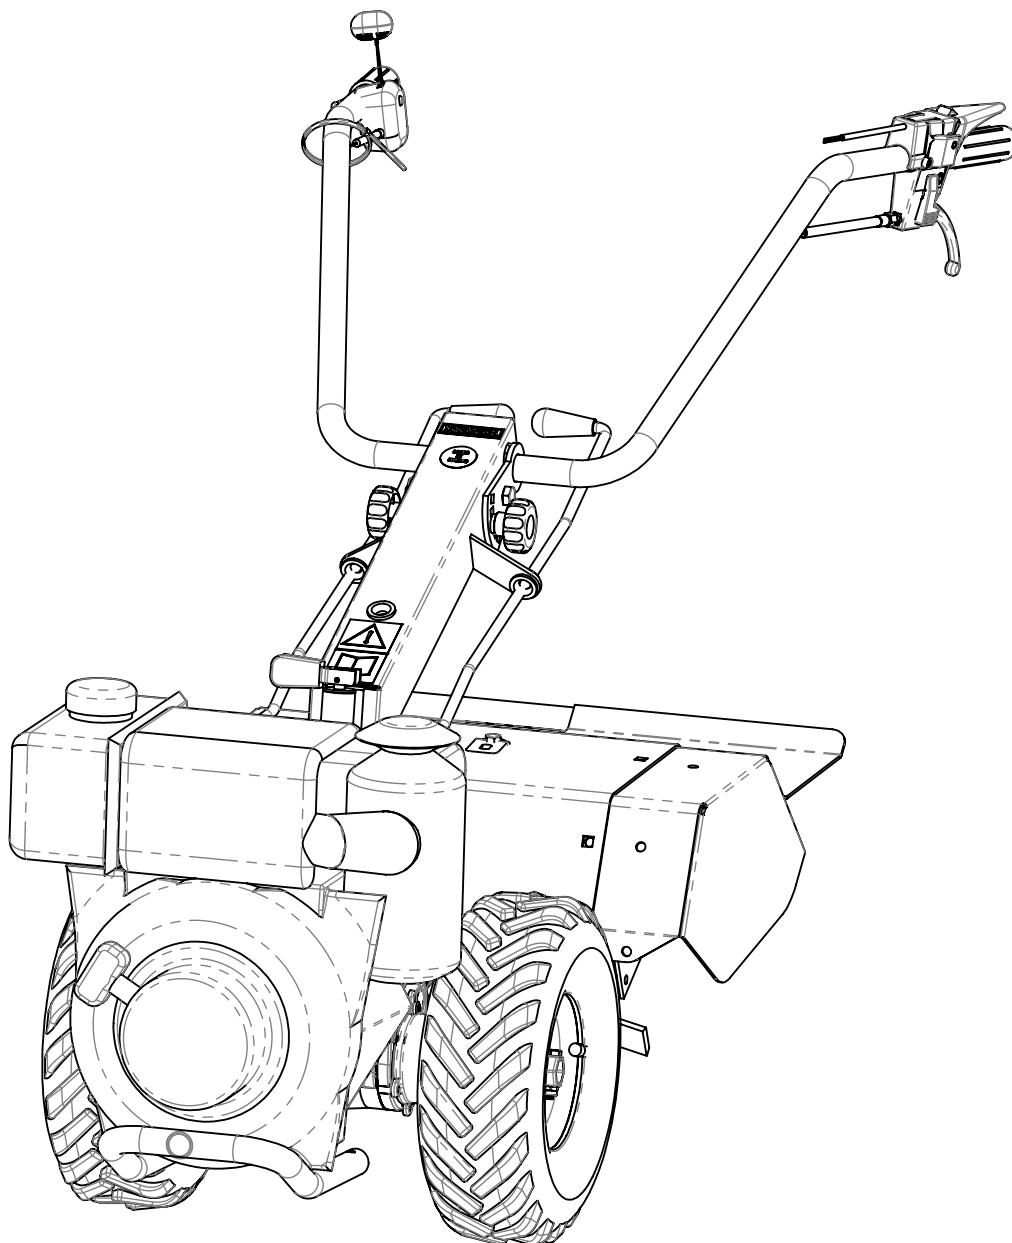

BOXER

KIT STEGOLA BOXER

TAVOLA BX/01

N.	CODE	DESCRIPTION	Q.TY'
1	270004	MANETTINO GAS 6X70	1
2	284025	DADO 6 MA CIECO	1
3	285004	RONDELLA 6X12X1,6 PIANA Z.	1
4	250029	CAVO TRASMISSIONE GAS	1
5	420001	FASCETTA NYLON 4,8X280	4
6	120259	STEGOLA	1
7	250012	CAVO TRASMISSIONE FRIZIONE	1
8	271076	MANOPOLA C. D.27 S/PARAMANI	2
9	270079	LEVA FRIZIONE SX NUOVA	1
10	270083	LEVA MOTORSTOP BENZINA	1
11	270056	PULSANTE BLOCCO LEVA FRIZIONE	1
12	220033	MOLLA PER PULSANTE	1
13	270082	LEVA MOTORSTOP DIESEL	1
14	250031	CAVO TRASMISSIONE GAS GX270	1
15	250030	CAVO TRASMISSIONE STOP DIESEL	1

N.	CODE	DESCRIPTION	Q.TY
1	120623	SUPPORTO STEGOLA	1
2	100002	MOZZO FISSAGGIO STEGOLA	1
3	280119	VITE 8X85 MA Z.	4
4	285010	RONDELLA 8 GROWER SPACCATA	4
5	271044	GOMMINO PASSACAVO	2
6	120634	ATTACCO SUPP.STEGOLA	1
7	271008	POMELLO PROLUNGA LEVA	1
8	120071	LEVA ROTAZIONE STEGOLA	1
9	200002	SPINA ELASTICA 4X20	1
10	285015	RONDELLA 10X30X2,5 PIANA Z.	1
11	220006	MOLLA ROTAZIONE STEGOLA	1
12	120072	PERNO BLOCCO STEGOLA	1
13	120074	MANIGLIA REGOLAZIONE STEGOLA	1
14	120307	PERNO REGOL.STEGOLA	1
15	220005	MOLLA STEGOLA	1
16	280010	VITE 10X50 MA Z.	1
17	285008	RONDELLA 10 GROWER SPACCATA	3
18	280002	VITE 10X75 MA Z.	2
19	285002	RONDELLA 10X20X2 PIANA Z.	2
20	190014	ANELLO LEVA MARCE	2
21	280025	VITE 10X25 MA Z.	1
22	120343	PERNO 10X74 STEGOLA	1
23	410053	ADESIVO "FRECCE" 2 COLORI	1
24	284009	DADO 10 MA Z.	3