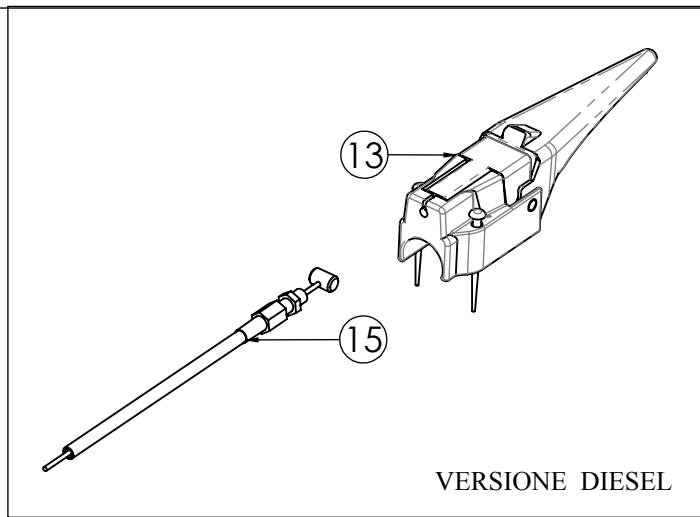

BOXER

KIT STEGOLA BOXER

TAVOLA BX/01

N.	CODE	DESCRIPTION	Q.TY'
1	270004	MANETTINO GAS 6X70	1
2	284025	DADO 6 MA CIECO	1
3	285004	RONDELLA 6X12X1,6 PIANA Z.	1
4	250029	CAVO TRASMISSIONE GAS	1
5	420001	FASCETTA NYLON 4,8X280	4
6	120259	STEGOLA	1
7	250012	CAVO TRASMISSIONE FRIZIONE	1
8	271076	MANOPOLA C. D.27 S/PARAMANI	2
9	270079	LEVA FRIZIONE SX NUOVA	1
10	270083	LEVA MOTORSTOP BENZINA	1
11	270056	PULSANTE BLOCCO LEVA FRIZIONE	1
12	220033	MOLLA PER PULSANTE	1
13	270082	LEVA MOTORSTOP DIESEL	1
14	250031	CAVO TRASMISSIONE GAS GX270	1
15	250030	CAVO TRASMISSIONE STOP DIESEL	1

N.	CODE	DESCRIPTION	Q.TY
1	120623	SUPPORTO STEGOLA	1
2	100002	MOZZO FISSAGGIO STEGOLA	1
3	280119	VITE 8X85 MA Z.	4
4	285010	RONDELLA 8 GROWER SPACCATA	4
5	271044	GOMMINO PASSACAVO	2
6	120634	ATTACCO SUPP.STEGOLA	1
7	271008	POMELLO PROLUNGA LEVA	1
8	120071	LEVA ROTAZIONE STEGOLA	1
9	200002	SPINA ELASTICA 4X20	1
10	285015	RONDELLA 10X30X2,5 PIANA Z.	1
11	220006	MOLLA ROTAZIONE STEGOLA	1
12	120072	PERNO BLOCCO STEGOLA	1
13	120074	MANIGLIA REGOLAZIONE STEGOLA	1
14	120307	PERNO REGOL.STEGOLA	1
15	220005	MOLLA STEGOLA	1
16	280010	VITE 10X50 MA Z.	1
17	285008	RONDELLA 10 GROWER SPACCATA	3
18	280002	VITE 10X75 MA Z.	2
19	285002	RONDELLA 10X20X2 PIANA Z.	2
20	190014	ANELLO LEVA MARCE	2
21	280025	VITE 10X25 MA Z.	1
22	120343	PERNO 10X74 STEGOLA	1
23	410053	ADESIVO "FRECCE" 2 COLORI	1
24	284009	DADO 10 MA Z.	3