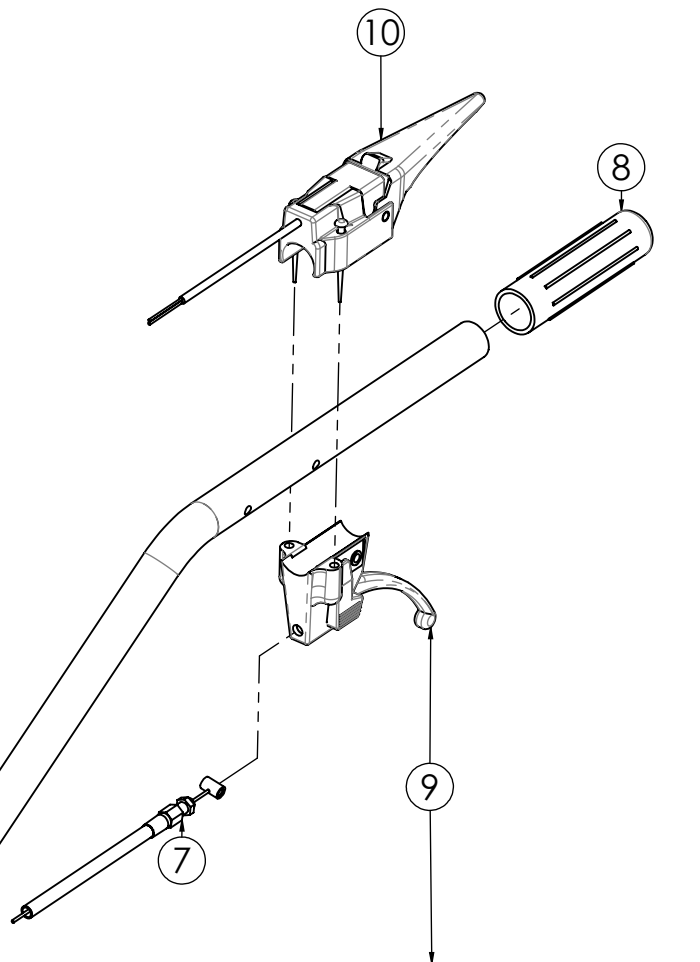

BOXER

KIT STEGOLA BOXER

TAVOLA BX/01

N.	CODE	DESCRIPTION	Q.TY'
1	270004	MANETTINO GAS 6X70	1
2	284025	DADO 6 MA CIECO	1
3	285004	RONDELLA 6X12X1,6 PIANA Z.	1
4	250029	CAVO TRASMISSIONE GAS	1
5	420001	FASCETTA NYLON 4,8X280	4
6	120259	STEGOLA	1
7	250012	CAVO TRASMISSIONE FRIZIONE	1
8	271076	MANOPOLA C. D.27 S/PARAMANI	2
9	270079	LEVA FRIZIONE SX NUOVA	1
10	270083	LEVA MOTORSTOP BENZINA	1
11	270056	PULSANTE BLOCCO LEVA FRIZIONE	1
12	220033	MOLLA PER PULSANTE	1
13	270082	LEVA MOTORSTOP DIESEL	1
14	250031	CAVO TRASMISSIONE GAS GX270	1
15	250030	CAVO TRASMISSIONE STOP DIESEL	1

N.	CODE	DESCRIPTION	Q.TY
1	120623	SUPPORTO STEGOLA	1
2	100002	MOZZO FISSAGGIO STEGOLA	1
3	280119	VITE 8X85 MA Z.	4
4	285010	RONDELLA 8 GROWER SPACCATA	4
5	271044	GOMMINO PASSACAVO	2
6	120634	ATTACCO SUPP.STEGOLA	1
7	271008	POMELLO PROLUNGA LEVA	1
8	120071	LEVA ROTAZIONE STEGOLA	1
9	200002	SPINA ELASTICA 4X20	1
10	285015	RONDELLA 10X30X2,5 PIANA Z.	1
11	220006	MOLLA ROTAZIONE STEGOLA	1
12	120072	PERNO BLOCCO STEGOLA	1
13	120074	MANIGLIA REGOLAZIONE STEGOLA	1
14	120307	PERNO REGOL.STEGOLA	1
15	220005	MOLLA STEGOLA	1
16	280010	VITE 10X50 MA Z.	1
17	285008	RONDELLA 10 GROWER SPACCATA	3
18	280002	VITE 10X75 MA Z.	2
19	285002	RONDELLA 10X20X2 PIANA Z.	2
20	190014	ANELLO LEVA MARCE	2
21	280025	VITE 10X25 MA Z.	1
22	120343	PERNO 10X74 STEGOLA	1
23	410053	ADESIVO "FRECCE" 2 COLORI	1
24	284009	DADO 10 MA Z.	3