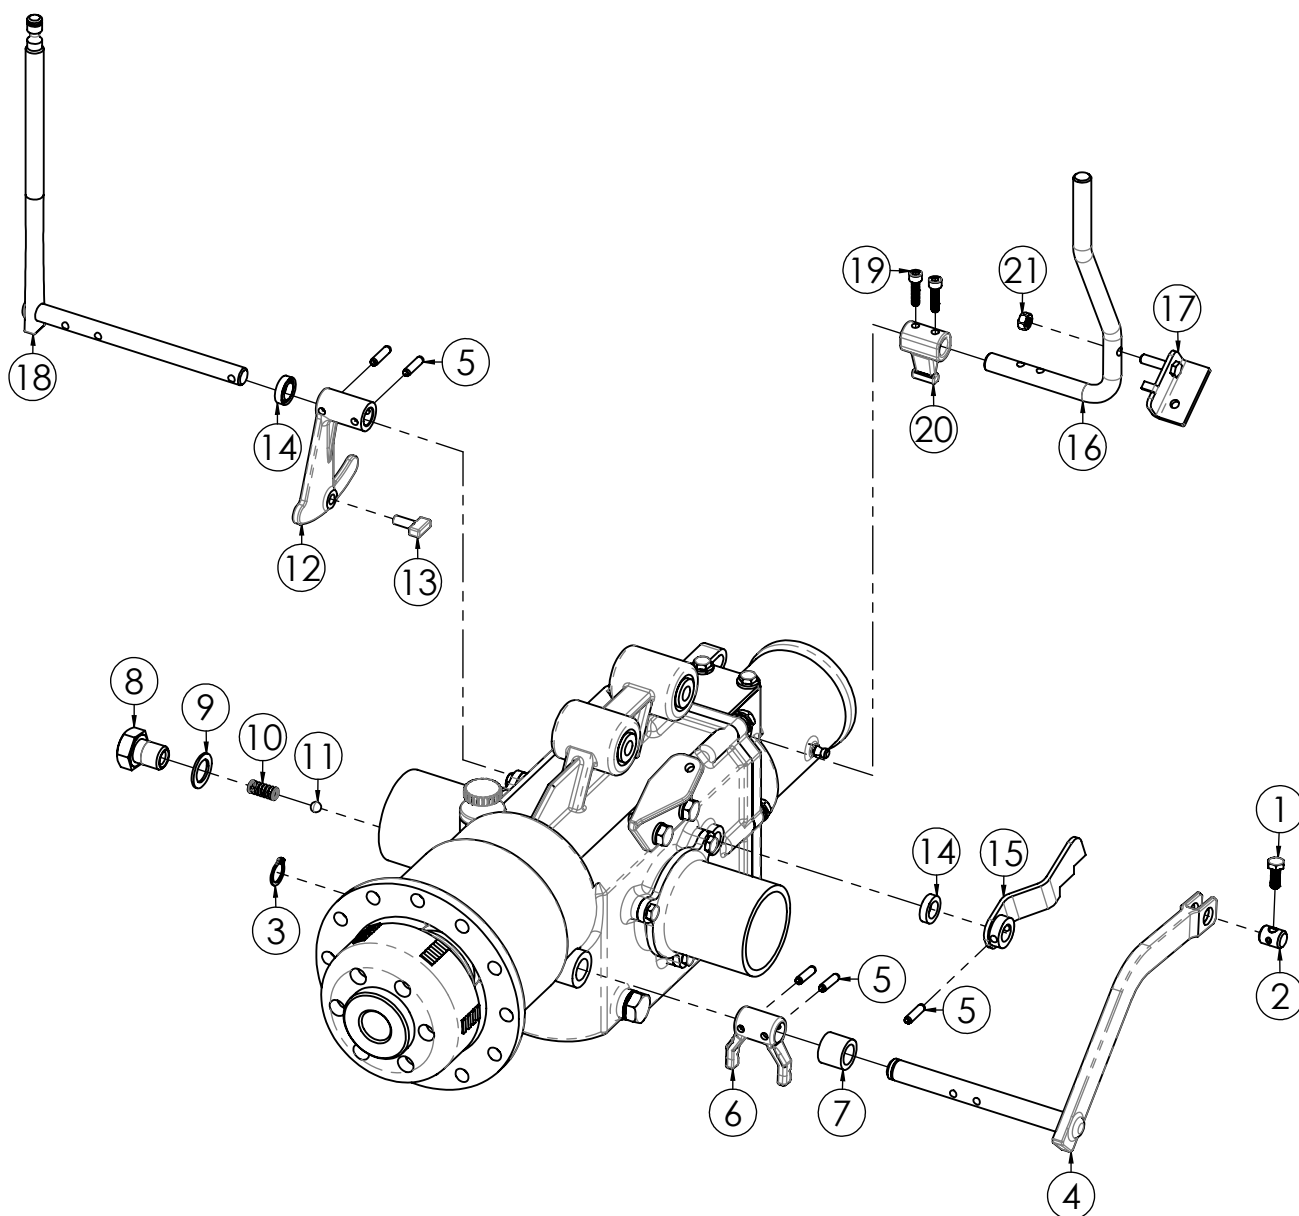

BOXER

KIT STEGOLA BOXER

TAVOLA BX/01

N.	CODE	DESCRIPTION	Q.TY'
1	270004	MANETTINO GAS 6X70	1
2	284025	DADO 6 MA CIECO	1
3	285004	RONDELLA 6X12X1,6 PIANA Z.	1
4	250029	CAVO TRASMISSIONE GAS	1
5	420001	FASCETTA NYLON 4,8X280	4
6	120259	STEGOLA	1
7	250012	CAVO TRASMISSIONE FRIZIONE	1
8	271076	MANOPOLA C. D.27 S/PARAMANI	2
9	270079	LEVA FRIZIONE SX NUOVA	1
10	270083	LEVA MOTORSTOP BENZINA	1
11	270056	PULSANTE BLOCCO LEVA FRIZIONE	1
12	220033	MOLLA PER PULSANTE	1
13	270082	LEVA MOTORSTOP DIESEL	1
14	250031	CAVO TRASMISSIONE GAS GX270	1
15	250030	CAVO TRASMISSIONE STOP DIESEL	1

N.	CODE	DESCRIPTION	Q.TY
1	270102	ASTA LIVELLO OLIO	1
2	290011	FRIZIONE	1
3	100087	SCATOLA CAMBIO	1
4	285027	RONDELLA 14 ALLUMINIO	1
5	280111	VITE TAPPO OLIO	1
6	100088	COPERCHIO CAMBIO	1
7	280004	VITE 8X20 MA Z.	1
8	360001	INGRASSATORE 6 MA	1
9	100090	CUFFIA ASSE RUOTE	2
10	230004	OR 20X14X3	1
11	200002	SPINA ELASTICA 4X20	1
12	140027	FORCHETTA ATTACCO RAPIDO	1
13	120077	PERNO DI CENTRAGGIO	2
14	210024	GUARNIZIONE CAMBIO	1
15	271045	SILENTBLOCK ATTACCO STEGOLA	4
16	120425	PIASTRINA ATTACCO RAPIDO	1
17	220042	MOLLA ATTACCO RAPIDO	1
18	340026	PERNO ATT.RAPIDO	1
19	100089	PIASTRA COPERCHIO CAMBIO	1
20	284005	DADO 8 MA Z.	7
21	285010	RONDELLA 8 GROWER SPACCATA	12
22	282002	PRIGIONIERO 8X35 MA	7
23	280001	VITE 6X16 MA Z.	9
24	120511	SUPPORTO GUAINA	1
25	280021	VITE 8X30 MA Z.	2