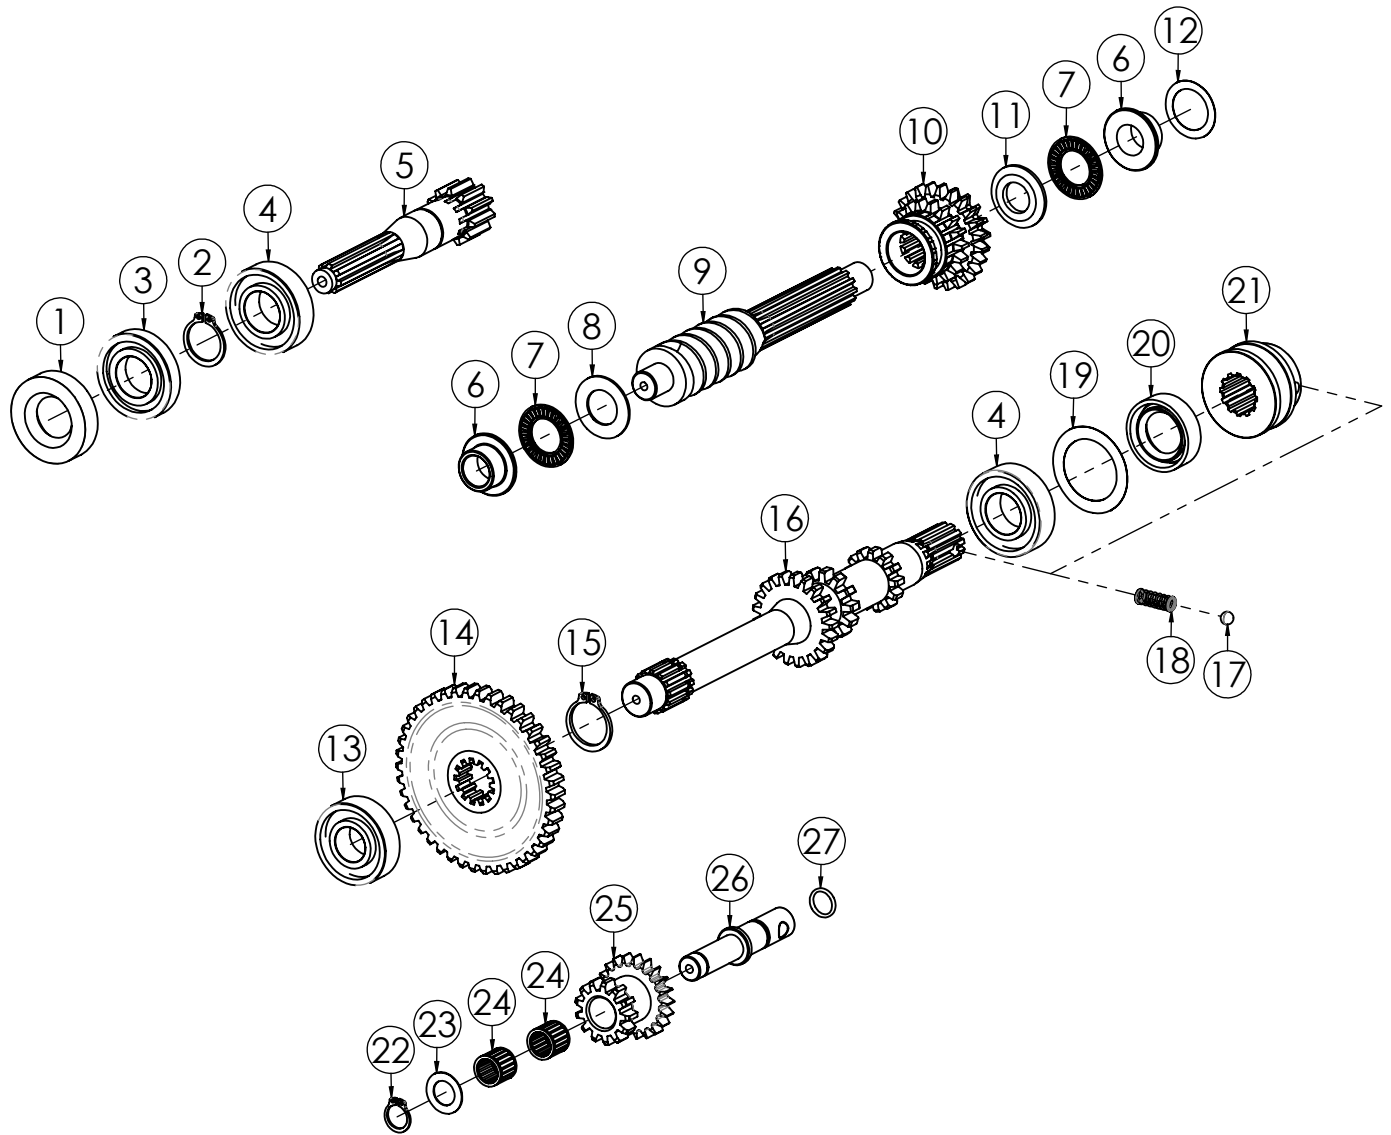

KIT INGRANAGGI BOXER

TAVOLA BX/05

N.	CODICE	DESCRIZIONE	QUANTITA'
1	160011	PARAOLIO 42X20X10	1
2	190002	SEGER 20 EST.	1
3	170016	CUSCINETTO 16004	1
4	170009	CUSCINETTO 6004	2
5	150095	ALBERO P.T.O.	1
6	181043	BOCCOLA ALBERO	2
7	181044	CUSCINETTO A RULLINI	2
8	180067	SPESSORE 17X30X1	1
9	150096	VITE SENZA FINE	1
10	150097	INGRANAGGIO DOPPIO	1
11	350010	RONDELLA REGGISPINTA	1
12	180068	RASAMENTO 20X28X0,2	1
13	170005	CUSCINETTO 6203	1
14	150098	INGRANAGGIO Z=42	1
15	190017	SEGER 22 EST.	1
16	150099	ALBERO SECONDARIO	1
17	173001	SFERA 1/4	1
18	220050	MOLLA INNESTO P.T.O.	1
19	180069	RASAMENTO 30X42X0,1	1
20	160008	PARAOLIO 35X20X7	1
21	140032	MANICOTTO INNESTO P.T.O.	1
22	190007	SEGER 12 EST.	1
23	180070	RASAMENTO 12X20X0,5	1
24	181045	GABBIA A RULLINI 15X12X13	2
25	150100	INGRANAGGIO DOPPIO R.M.	1
26	150101	ALBERINO RETROMARCIA	1
27	230003	OR 11X2.5	1