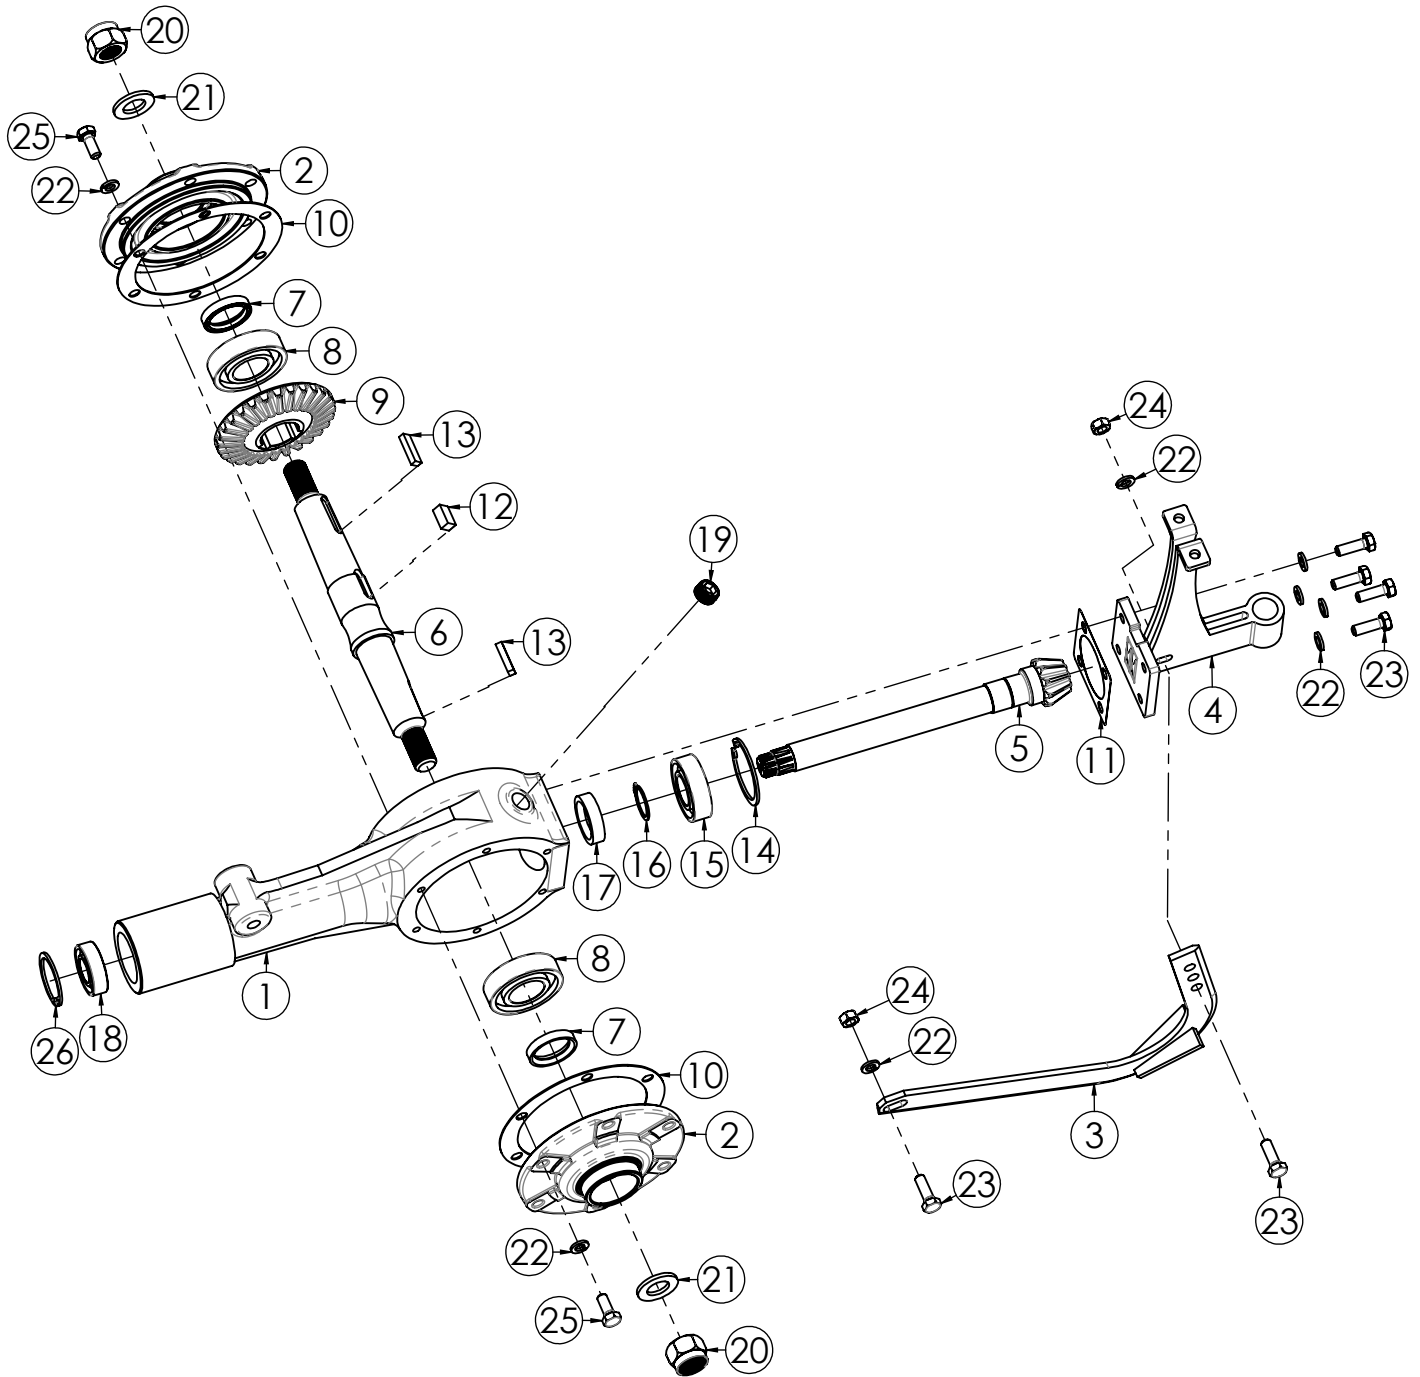

N.	CODE	DESCRIPTION	Q.TY
1	100036	CARTER FRESA ATT.RAPIDO	1
2	100017	FLANGIA LATERALE FRESA	2
3	120083.1	FALCIONE STABILIZZ.FRESA	1
4	120409.1	COPERCHIO FRESA	1
5	150040.1	PIGNONE FRESA	1
6	150038	ALBERO PASSANTE FRESA	1
7	160012	PARAOLIO 40X30X7	2
8	170010	CUSCINETTO 6206	2
9	150039	CORONA FRESA	1
10	210008	GUARNIZIONE FLANGIA FRESA	2
11	210009	GUARNIZIONE COPERCHIO FRESA	1
12	174003	CHIAVETTA 10X8X18-22	1
13	174004	CHIAVELLA 8X5X27	2
14	191001	SEGER 52 INT.	1
15	170006	CUSCINETTO 6205	1
16	190006	SEGER 25 EST.	1
17	160013	PARAOLIO 40X25X7	1
18	171008	CUSCINETTO 6004 2RS	1
19	286001	TAPPO SPURGO OLIO	1
20	284015	DADO 18X1.5 AUTOBLOCCANTE	2
21	285046	RONDELLA 18X34X3 PIANA Z.	2
22	285010	RONDELLA 8 GROWER SPACCATA	18
23	280013	VITE 8X25 MA Z.	6
24	284005	DADO 8 MA Z.	2
25	280004	VITE 8X20 MA Z.	12
26	191002	SEGER 42 INT.	1