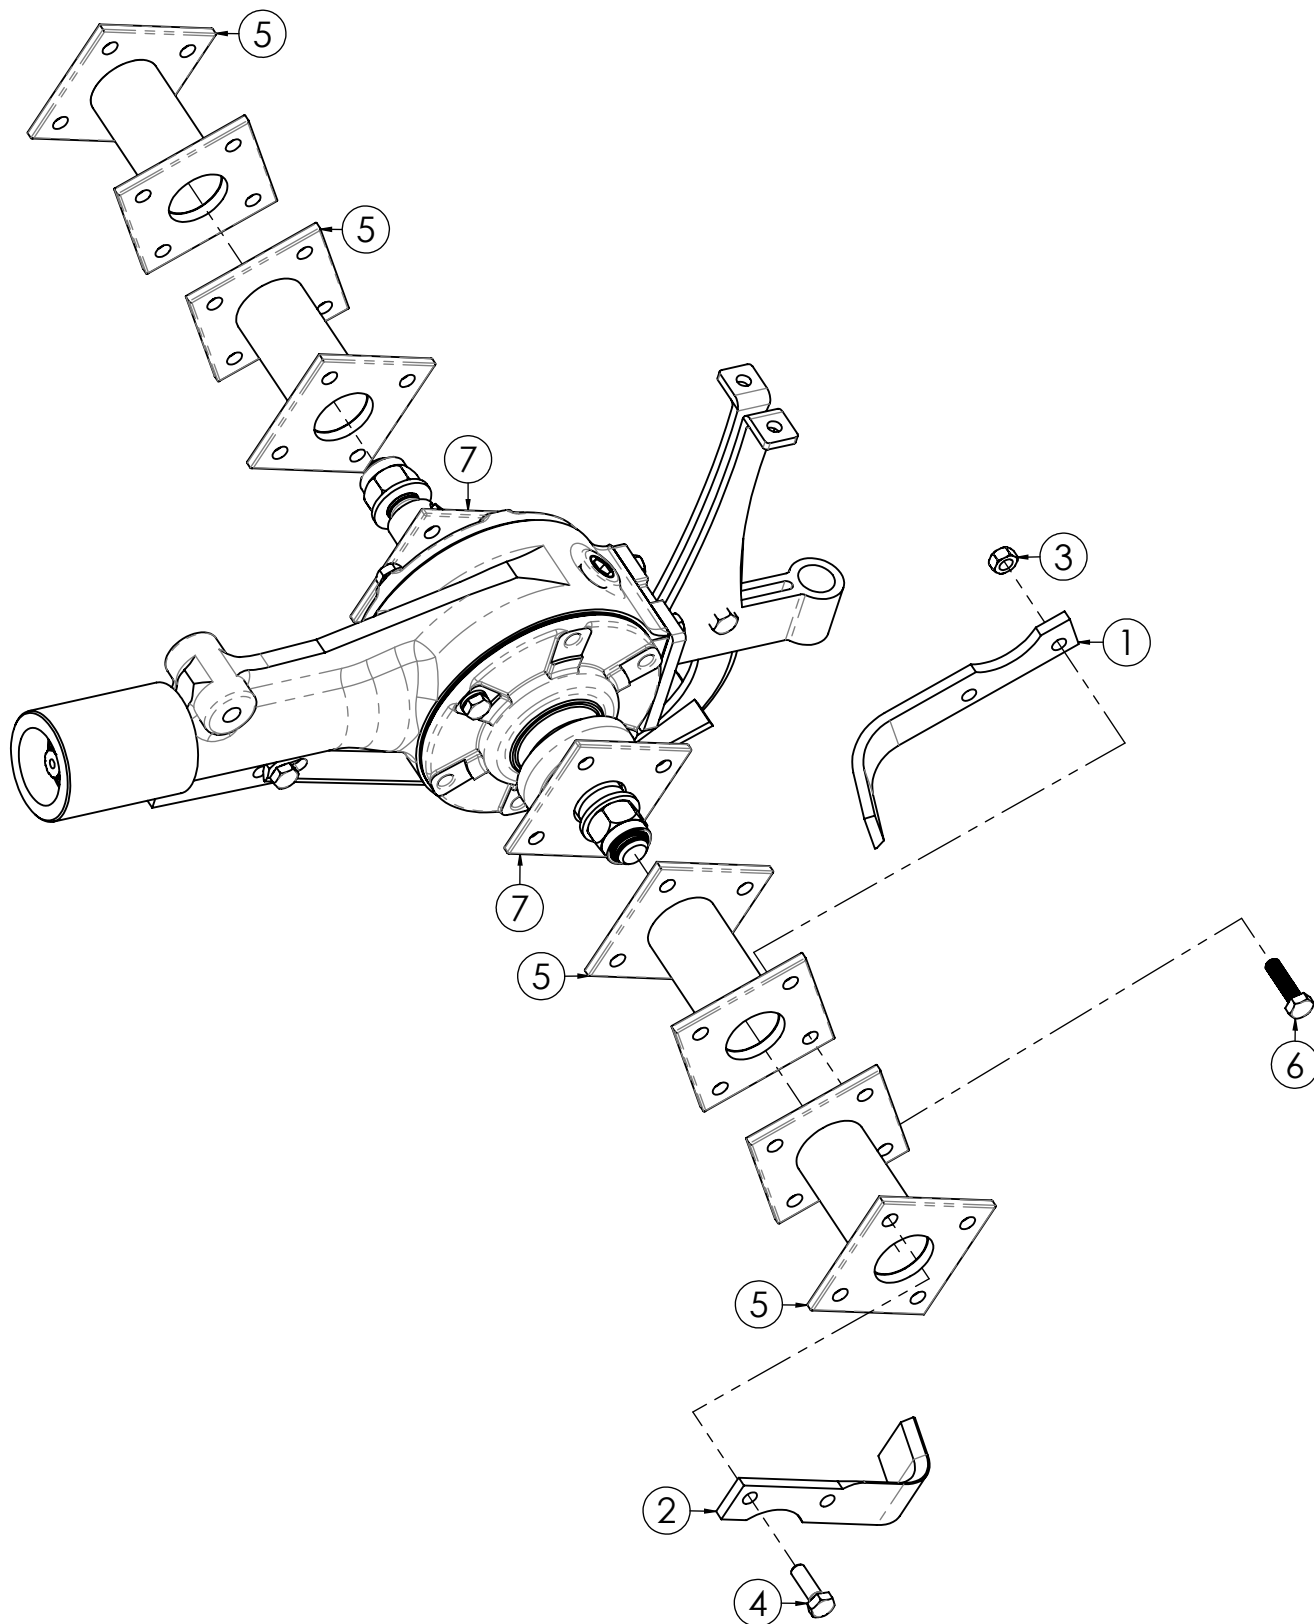

N.	CODE	DESCRIPTION	Q.TY
1	120088.1	ZAPPA SX 25X6 INT.55	10
2	120089.1	ZAPPA DX 30X5 INT.55	10
3	284005	DADO 8 MA Z.	24
4	280013	VITE 8X25 MA Z.	8
5	120091	MOZZO ALLARG. FRESA	4
6	280021	VITE 8X30 MA Z.	16
7	120212.1	MOZZO FRESA CONICO	2