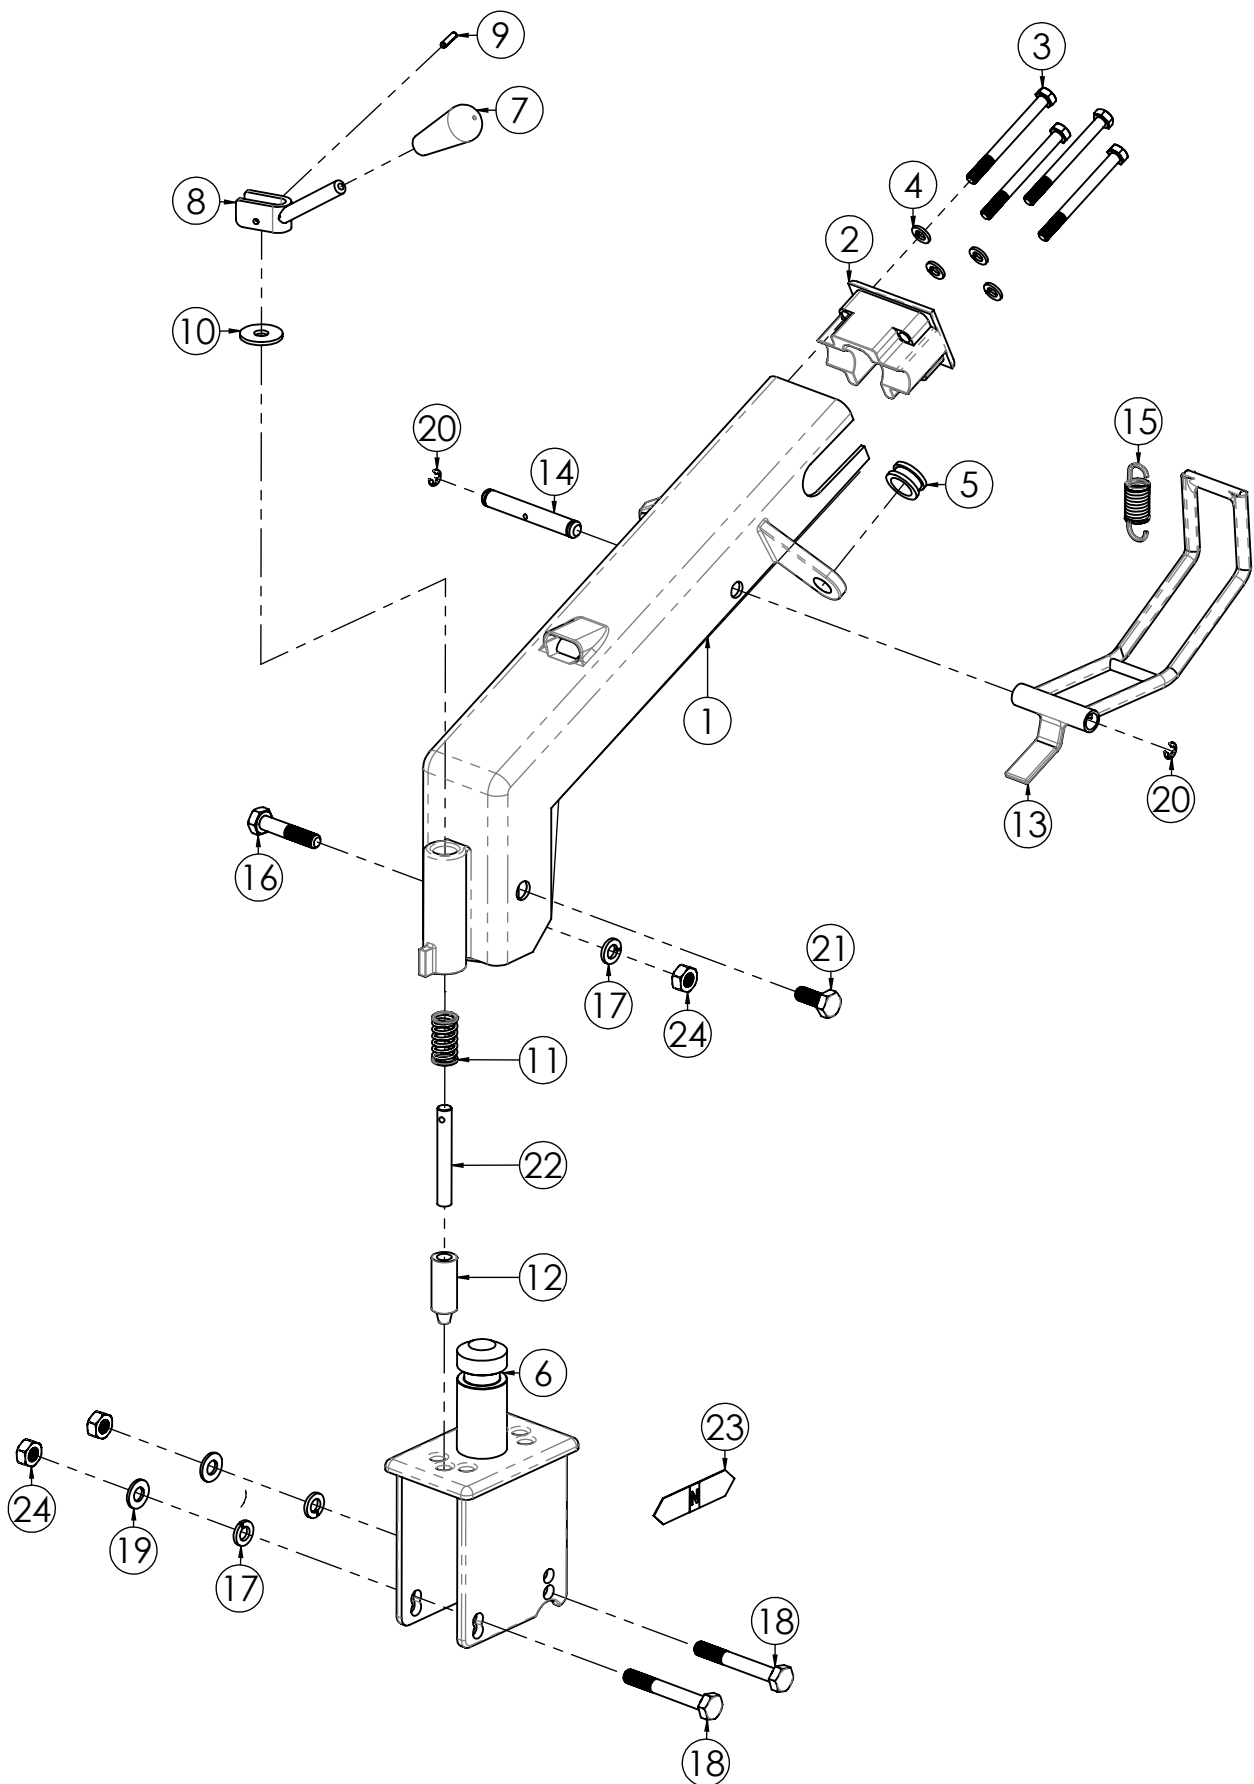

BOXER

KIT STEGOLA BOXER

TAVOLA BX/01

N.	CODE	DESCRIPTION	Q.TY'
1	270004	MANETTINO GAS 6X70	1
2	284025	DADO 6 MA CIECO	1
3	285004	RONDELLA 6X12X1,6 PIANA Z.	1
4	250029	CAVO TRASMISSIONE GAS	1
5	420001	FASCETTA NYLON 4,8X280	4
6	120259	STEGOLA	1
7	250012	CAVO TRASMISSIONE FRIZIONE	1
8	271076	MANOPOLA C. D.27 S/PARAMANI	2
9	270079	LEVA FRIZIONE SX NUOVA	1
10	270083	LEVA MOTORSTOP BENZINA	1
11	270056	PULSANTE BLOCCO LEVA FRIZIONE	1
12	220033	MOLLA PER PULSANTE	1
13	270082	LEVA MOTORSTOP DIESEL	1
14	250031	CAVO TRASMISSIONE GAS GX270	1
15	250030	CAVO TRASMISSIONE STOP DIESEL	1

N.	CODE	DESCRIPTION	Q.TY
1	120623	SUPPORTO STEGOLA	1
2	100002	MOZZO FISSAGGIO STEGOLA	1
3	280119	VITE 8X85 MA Z.	4
4	285010	RONDELLA 8 GROWER SPACCATA	4
5	271044	GOMMINO PASSACAVO	2
6	120634	ATTACCO SUPP.STEGOLA	1
7	271008	POMELLO PROLUNGA LEVA	1
8	120071	LEVA ROTAZIONE STEGOLA	1
9	200002	SPINA ELASTICA 4X20	1
10	285015	RONDELLA 10X30X2,5 PIANA Z.	1
11	220006	MOLLA ROTAZIONE STEGOLA	1
12	120072	PERNO BLOCCO STEGOLA	1
13	120074	MANIGLIA REGOLAZIONE STEGOLA	1
14	120307	PERNO REGOL.STEGOLA	1
15	220005	MOLLA STEGOLA	1
16	280010	VITE 10X50 MA Z.	1
17	285008	RONDELLA 10 GROWER SPACCATA	3
18	280002	VITE 10X75 MA Z.	2
19	285002	RONDELLA 10X20X2 PIANA Z.	2
20	190014	ANELLO LEVA MARCE	2
21	280025	VITE 10X25 MA Z.	1
22	120343	PERNO 10X74 STEGOLA	1
23	410053	ADESIVO "FRECCE" 2 COLORI	1
24	284009	DADO 10 MA Z.	3