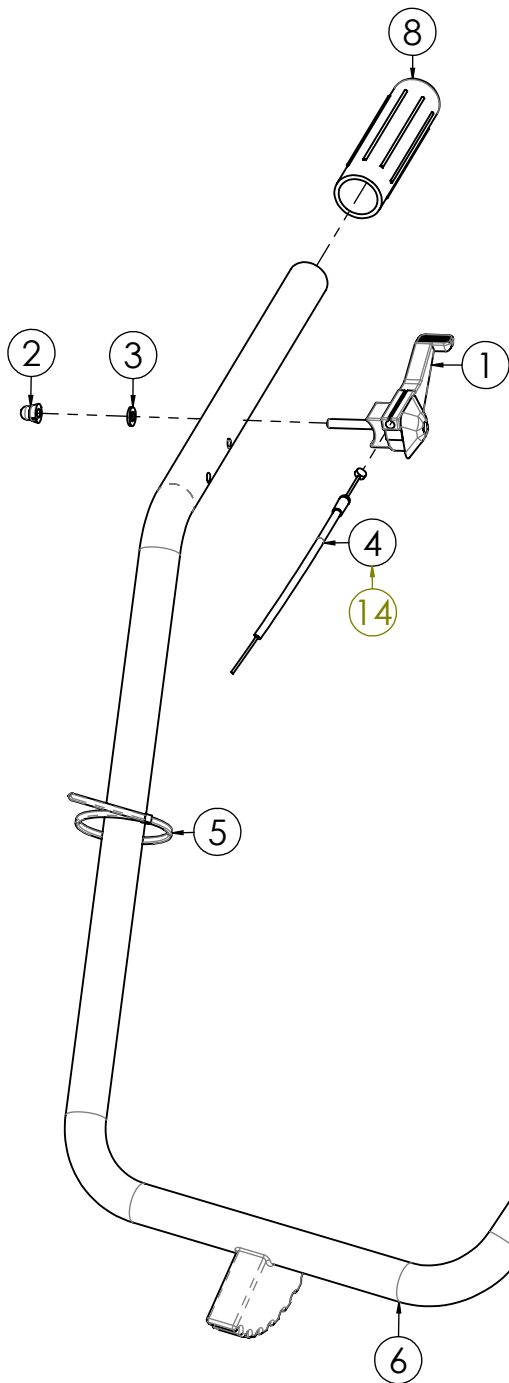

BOXER

KIT STEGOLA BOXER

TAVOLA BX/01

N.	CODE	DESCRIPTION	Q.TY'
1	270004	MANETTINO GAS 6X70	1
2	284025	DADO 6 MA CIECO	1
3	285004	RONDELLA 6X12X1,6 PIANA Z.	1
4	250029	CAVO TRASMISSIONE GAS	1
5	420001	FASCETTA NYLON 4,8X280	4
6	120259	STEGOLA	1
7	250012	CAVO TRASMISSIONE FRIZIONE	1
8	271076	MANOPOLA C. D.27 S/PARAMANI	2
9	270079	LEVA FRIZIONE SX NUOVA	1
10	270083	LEVA MOTORSTOP BENZINA	1
11	270056	PULSANTE BLOCCO LEVA FRIZIONE	1
12	220033	MOLLA PER PULSANTE	1
13	270082	LEVA MOTORSTOP DIESEL	1
14	250031	CAVO TRASMISSIONE GAS GX270	1
15	250030	CAVO TRASMISSIONE STOP DIESEL	1

N.	CODE	DESCRIPTION	Q.TY
1	120623	SUPPORTO STEGOLA	1
2	100002	MOZZO FISSAGGIO STEGOLA	1
3	280119	VITE 8X85 MA Z.	4
4	285010	RONDELLA 8 GROWER SPACCATA	4
5	271044	GOMMINO PASSACAVO	2
6	120634	ATTACCO SUPP.STEGOLA	1
7	271008	POMELLO PROLUNGA LEVA	1
8	120071	LEVA ROTAZIONE STEGOLA	1
9	200002	SPINA ELASTICA 4X20	1
10	285015	RONDELLA 10X30X2,5 PIANA Z.	1
11	220006	MOLLA ROTAZIONE STEGOLA	1
12	120072	PERNO BLOCCO STEGOLA	1
13	120074	MANIGLIA REGOLAZIONE STEGOLA	1
14	120307	PERNO REGOL.STEGOLA	1
15	220005	MOLLA STEGOLA	1
16	280010	VITE 10X50 MA Z.	1
17	285008	RONDELLA 10 GROWER SPACCATA	3
18	280002	VITE 10X75 MA Z.	2
19	285002	RONDELLA 10X20X2 PIANA Z.	2
20	190014	ANELLO LEVA MARCE	2
21	280025	VITE 10X25 MA Z.	1
22	120343	PERNO 10X74 STEGOLA	1
23	410053	ADESIVO "FRECCE" 2 COLORI	1
24	284009	DADO 10 MA Z.	3